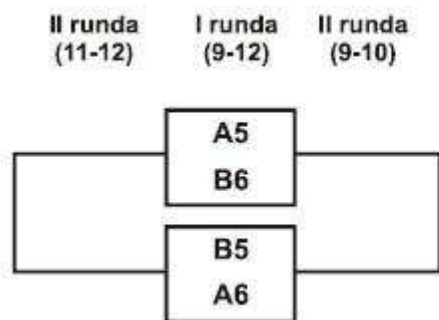

Grupa B

UKS Bryza I Kolbudy - MTS Basket II Kwidzyn	57 : 60	,	75 : 56
UKS Bryza II Kolbudy - MTS Basket I Kwidzyn	51 : 80	,	57 : 108
UKS SKS PSP 1 Starogard Gd. - TMK Pomorze SP 7 Tczew	86 : 74	,	64 : 30
UKS Bryza I Kolbudy - UKS Bryza II Kolbudy	57 : 41	,	73 : 61
MTS Basket I Kwidzyn - UKS SKS PSP 1 Starogard Gd.	73 : 32	,	84 : 93
MTS Basket II Kwidzyn - TMK Pomorze SP 7 Tczew	48 : 61	,	66 : 69
TMK Pomorze SP 7 Tczew - MTS Basket I Kwidzyn	55 : 79	,	52 : 93
UKS SKS PSP 1 Starogard Gd. - UKS Bryza I Kolbudy	84 : 108	,	nierozegrany
UKS Bryza II Kolbudy - MTS Basket II Kwidzyn	66 : 70	,	49 : 63
UKS Bryza II Kolbudy - UKS SKS PSP 1 Starogard Gd.	62 : 69	,	nierozegrany
UKS Bryza I Kolbudy - TMK Pomorze SP 7 Tczew	90 : 67	,	151 : 30
MTS Basket II Kwidzyn - MTS Basket I Kwidzyn	38 : 77	,	52 : 63
MTS Basket I Kwidzyn - UKS Bryza I Kolbudy	95 : 79	,	112 : 46
TMK Pomorze SP 7 Tczew - UKS Bryza II Kolbudy	61 : 92	,	62 : 55
UKS SKS PSP 1 Starogard Gd. - MTS Basket II Kwidzyn	90 : 55	,	65 : 49

Awans do fazy play off uzyskały pierwsze cztery drużyny w tabeli każdej grupy. Drużyny, które zajęły miejsce piąte i szóste w swojej grupie zagrają o miejsca 9-12.

III. Terminarz fazy play off

I runda (do dwóch zwycięstw)
2008-02-03, 2008-02-10, 2008-02-17*

II runda (do dwóch zwycięstw)
2008-03-02, 2008-03-09, 2008-03-16*

III runda (do dwóch zwycięstw)
2008-03-30, 2008-04-06, 2008-04-13*

* w razie konieczności
Gospodarzem pierwszego i ewentualnego trzeciego meczu jest zawsze drużyna sklasyfikowana na wyższym miejscu w sezonie zasadniczym.

Zestawienie par w I rundzie fazy play off (miejsca 1-8):

2008-02-03 / 2008-02-10 / 2008-02-17

(A1) STK Czarni Słupsk	-	(B4) TMK Pomorze SP 7 Tczew
(B2) UKS Bryza I Kolbudy	-	(A3) Etmal Korsarz I Gdańsk
(A2) Viking Gdynia	-	(B3) UKS SKS PSP 1 Starogard Gdański
(B1) MTS Basket I Kwidzyn	-	(A4) UKS De La Salle Gdańsk