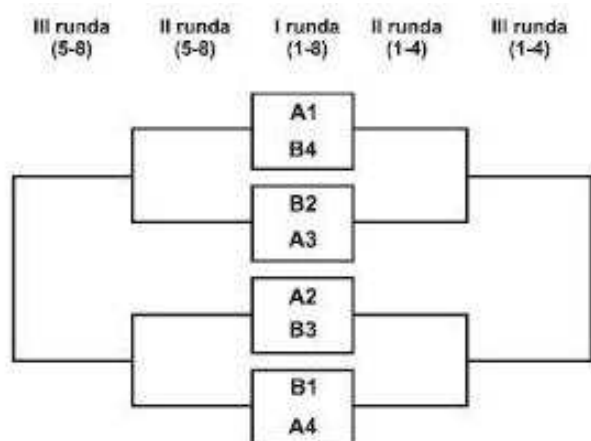

Grupa B

1.	MTS Basket I Kwidzyn	10	9	1	19	864 : 555
2.	UKS Bryza I Kolbudy	9	6	3	15	736 : 606
3.	UKS SKS PSP 1 Starogard Gdański	8	6	2	14	583 : 535
4.	TMK Pomorze SP 7 Tczew	10	3	7	13	561 : 824
5.	MTS Basket II Kwidzyn	10	3	7	13	557 : 672
6.	UKS Bryza II Kolbudy	9	1	8	10	534 : 643

Awans do fazy play off uzyskały pierwsze cztery drużyny w tabeli każdej grupy. Drużyny, które zajęły miejsce piąte i szóste w swojej grupie zagrają o miejsca 9-12.

III. Terminarz fazy play off

I runda (do dwóch zwycięstw)
2008-02-03, 2008-02-10, 2008-02-17*

II runda (do dwóch zwycięstw)
2008-03-02, 2008-03-09, 2008-03-16*

III runda (do dwóch zwycięstw)
2008-03-30, 2008-04-06, 2008-04-13*

* w razie konieczności
Gospodarzem pierwszego i ewentualnego trzeciego meczu jest zawsze drużyna sklasyfikowana na wyższym miejscu w sezonie zasadniczym.

Zestawienie par w I rundzie fazy play off (miejsca 1-8):

2008-02-03 / 2008-02-10 / 2008-02-17

(A1) STK Czarni Słupsk	-	(B4) TMK Pomorze SP 7 Tczew
(B2) UKS Bryza I Kolbudy	-	(A3) Etmal Korsarz I Gdańsk
(A2) Viking Gdynia	-	(B3) UKS SKS PSP 1 Starogard Gdański
(B1) MTS Basket I Kwidzyn	-	(A4) UKS De La Salle Gdańsk