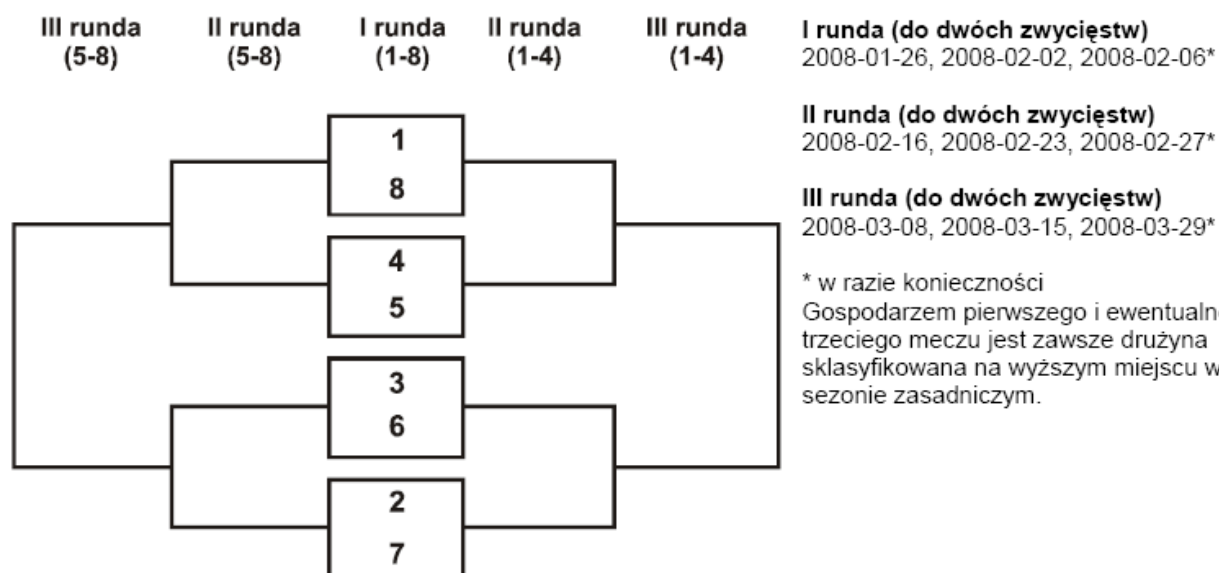

Terminarz fazy play off

Zestawienie par I rundy fazy play off:

2008-01-26 / 2008-02-02 / 2008-02-06

- 2 – 7 Kotwica 2013 Kołobrzeg – SMS Bydgoszcz
- 3 – 6 SKK Hit Kobylnica – AZS Uniwersytet Gdańsk
- 4 – 5 Orleńta Aleksandrów Kujawski – KSKK Koszalin

Przewodniczący
Wydziału Gier i Dyscypliny POZKosz.

/-/ Andrzej Przechowski

Otrzymują:

- zainteresowane kluby
- a/a